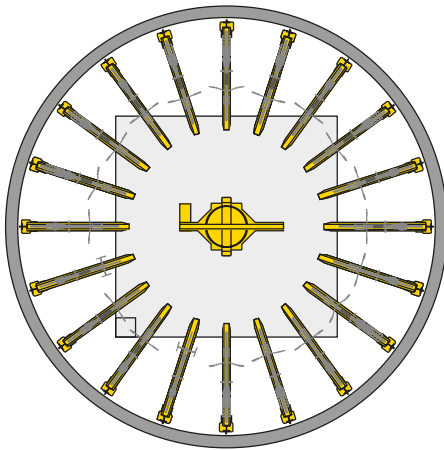

Panoramica del prodotto

WÖHR BIKESAFE 885 | pozzetto | 5 piani

■ WÖHR Bikesafe 885/16 (80 posti), larghezza del manubrio 76 cm

Nota: se possibile, prevedere una porta di accesso nella zona del pozzo.

Sezione livello di parcheggio

Sezione livello d'ingresso

■ WÖHR Bikesafe 885/16 (80 posti), larghezza del manubrio 83 cm

Nota: se possibile, prevedere una porta di accesso nella zona del pozzo.

Sezione livello di parcheggio

Sezione livello d'ingresso

■ WÖHR Bikesafe 885/20 (100 posti), larghezza del manubrio 76 cm

Nota: se possibile, prevedere una porta di accesso nella zona del pozzo.

Sezione livello di parcheggio

Sezione livello d'ingresso

■ WÖHR Bikesafe 885/20 (100 posti), larghezza del manubrio 83 cm

Nota: se possibile, prevedere una porta di accesso nella zona del pozzo.

Sezione livello di parcheggio

Sezione livello d'ingresso

■ WÖHR Bikesafe 885/24 (120 posti), larghezza del manubrio 76 cm

Nota: se possibile, prevedere una porta di accesso nella zona del pozzo.