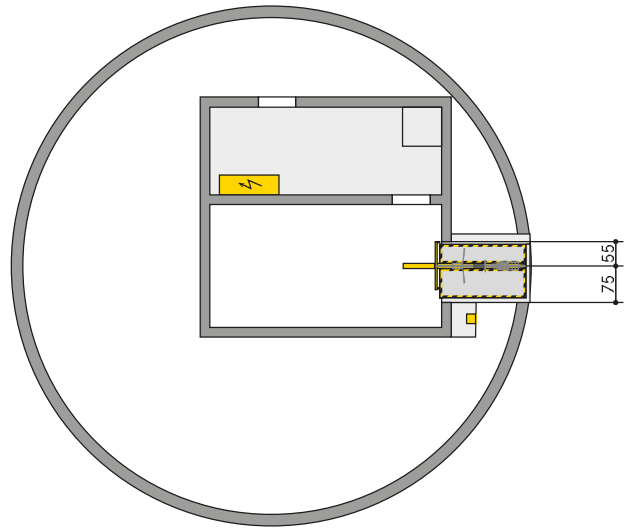

■ WÖHR Bikesafe 885/20 (100 posti), larghezza del manubrio 76 cm

Nota: se possibile, prevedere una porta di accesso nella zona del pozzo.

Sezione livello di parcheggio

Sezione livello d'ingresso

■ WÖHR Bikesafe 885/20 (100 posti), larghezza del manubrio 83 cm

Nota: se possibile, prevedere una porta di accesso nella zona del pozzo.

Sezione livello di parcheggio

Sezione livello d'ingresso

■ WÖHR Bikesafe 885/24 (120 posti), larghezza del manubrio 76 cm

Nota: se possibile, prevedere una porta di accesso nella zona del pozzo.

Sezione livello di parcheggio

Sezione livello d'ingresso

■ WÖHR Bikesafe 885/24 (120 posti), larghezza del manubrio 83 cm

Nota: se possibile, prevedere una porta di accesso nella zona del pozzo.

Sezione livello di parcheggio

Sezione livello d'ingresso

■ **Dimensioni**

- Tutte le dimensioni sono dimensioni minime finite
- Inoltre devono essere prese in considerazione anche le tolleranze secondo VOB Parte C (DIN 18330, 18331) e DIN 18202.
- Tutte le dimensioni sono in cm