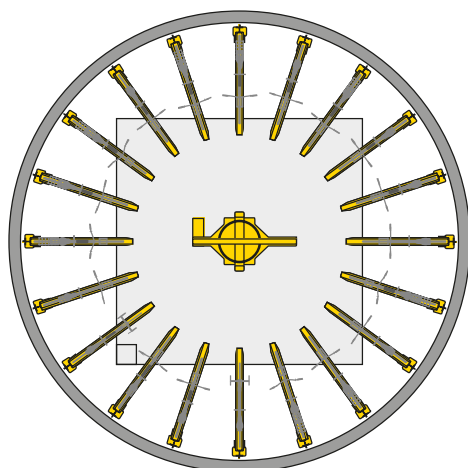

Sezione livello d'ingresso

■ WÖHR Bikesafe 885/16 (80 posti), larghezza del manubrio 83 cm

Nota: se possibile, prevedere una porta di accesso nella zona del pozzo.

Sezione livello di parcheggio

Sezione livello d'ingresso

■ WÖHR Bikesafe 885/20 (100 posti), larghezza del manubrio 76 cm

Nota: se possibile, prevedere una porta di accesso nella zona del pozzo.

Sezione livello di parcheggio

Sezione livello d'ingresso

■ WÖHR Bikesafe 885/20 (100 posti), larghezza del manubrio 83 cm

Nota: se possibile, prevedere una porta di accesso nella zona del pozzo.

Sezione livello di parcheggio

Sezione livello d'ingresso

■ WÖHR Bikesafe 885/24 (120 posti), larghezza del manubrio 76 cm

Nota: se possibile, prevedere una porta di accesso nella zona del pozzo.

Sezione livello di parcheggio

Sezione livello d'ingresso

■ WÖHR Bikesafe 885/24 (120 posti), larghezza del manubrio 83 cm

Nota: se possibile, prevedere una porta di accesso nella zona del pozzo.

Sezione livello di parcheggio