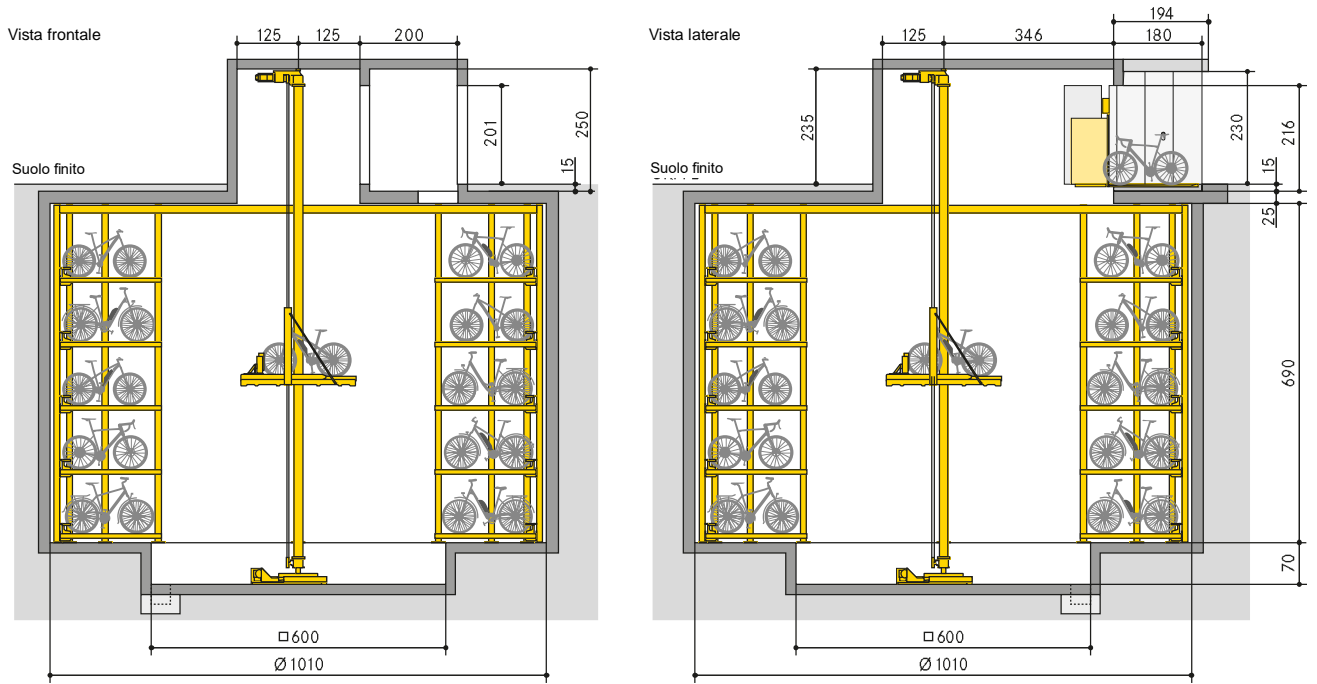

Panoramica del prodotto

WÖHR BIKESAFE 885 | pozzetto | 5 piani

■ WÖHR Bikesafe 885/16 (80 posti), larghezza del manubrio 76 cm

Nota: se possibile, prevedere una porta di accesso nella zona del pozzo.

Sezione livello di parcheggio

■ WÖHR Bikesafe 885/20 (100 posti), larghezza del manubrio 76 cm

Nota: se possibile, prevedere una porta di accesso nella zona del pozzo.

Sezione livello di parcheggio

Sezione livello d'ingresso

■ WÖHR Bikesafe 885/20 (100 posti), larghezza del manubrio 83 cm

Nota: se possibile, prevedere una porta di accesso nella zona del pozzo.

Sezione livello di parcheggio

Sezione livello d'ingresso

■ WÖHR Bikesafe 885/24 (120 posti), larghezza del manubrio 76 cm

Nota: se possibile, prevedere una porta di accesso nella zona del pozzo.

Sezione livello di parcheggio

Sezione livello d'ingresso

■ WÖHR Bikesafe 885/24 (120 posti), larghezza del manubrio 83 cm

Nota: se possibile, prevedere una porta di accesso nella zona del pozzo.

Sezione livello di parcheggio