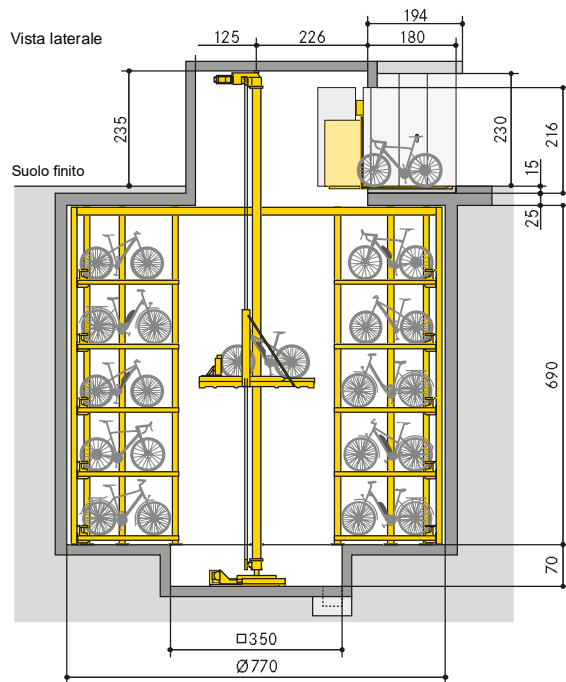

Panoramica del prodotto

WÖHR BIKESAFE 885 | pozzetto | 5 piani

■ WÖHR Bikesafe 885/16 (80 posti), larghezza del manubrio 76 cm

Nota: se possibile, prevedere una porta di accesso nella zona del pozzo.

Sezione livello di parcheggio

Sezione livello d'ingresso

■ WÖHR Bikesafe 885/16 (80 posti), larghezza del manubrio 83 cm

Nota: se possibile, prevedere una porta di accesso nella zona del pozzo.

Sezione livello di parcheggio

Sezione livello d'ingresso

■ WÖHR Bikesafe 885/20 (100 posti), larghezza del manubrio 76 cm

Nota: se possibile, prevedere una porta di accesso nella zona del pozzo.

Sezione livello di parcheggio

Sezione livello d'ingresso

■ WÖHR Bikesafe 885/20 (100 posti), larghezza del manubrio 83 cm

Nota: se possibile, prevedere una porta di accesso nella zona del pozzo.

Sezione livello di parcheggio

Sezione livello d'ingresso

■ WÖHR Bikesafe 885/24 (120 posti), larghezza del manubrio 76 cm

Nota: se possibile, prevedere una porta di accesso nella zona del pozzo.