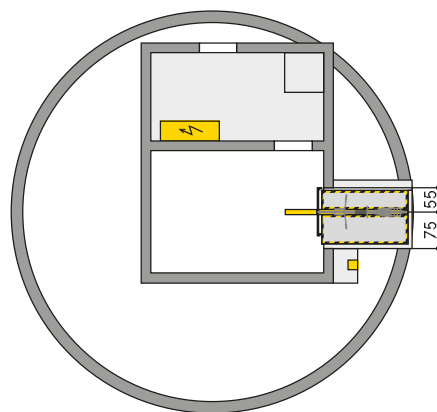

Panoramica del prodotto

WÖHR BIKESAFE 885 | pozzetto | 5 piani

■ WÖHR Bikesafe 885/16 (80 posti), larghezza del manubrio 76 cm

Nota: se possibile, prevedere una porta di accesso nella zona del pozzo.

Sezione livello di parcheggio

Sezione livello d'ingresso

■ WÖHR Bikesafe 885/16 (80 posti), larghezza del manubrio 83 cm

Nota: se possibile, prevedere una porta di accesso nella zona del pozzo.

Sezione livello di parcheggio

Sezione livello d'ingresso

■ WÖHR Bikesafe 885/20 (100 posti), larghezza del manubrio 76 cm

Nota: se possibile, prevedere una porta di accesso nella zona del pozzo.

Sezione livello di parcheggio

Sezione livello d'ingresso

■ WÖHR Bikesafe 885/20 (100 posti), larghezza del manubrio 83 cm

Nota: se possibile, prevedere una porta di accesso nella zona del pozzo.

Sezione livello di parcheggio

Sezione livello d'ingresso

■ WÖHR Bikesafe 885/24 (120 posti), larghezza del manubrio 76 cm

Nota: se possibile, prevedere una porta di accesso nella zona del pozzo.