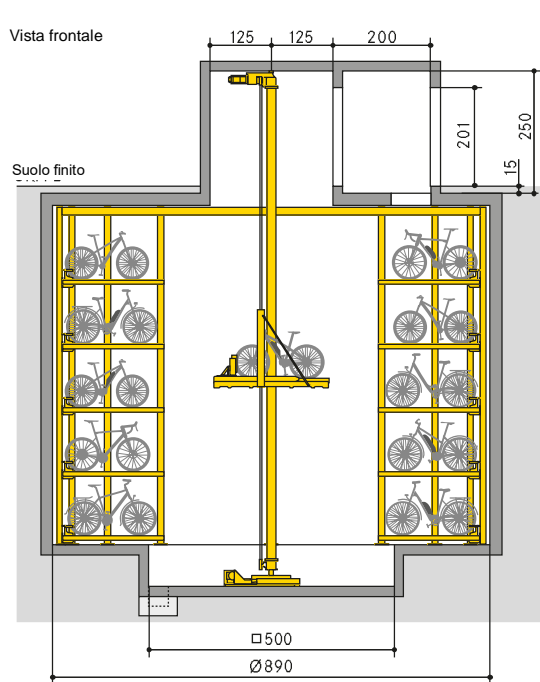

Panoramica del prodotto

WÖHR BIKESAFE 885 | pozzetto | 5 piani

■ WÖHR Bikesafe 885/16 (80 posti), larghezza del manubrio 76 cm

Nota: se possibile, prevedere una porta di accesso nella zona del pozzo.

Sezione livello di parcheggio

■ WÖHR Bikesafe 885/20 (100 posti), larghezza del manubrio 76 cm

Nota: se possibile, prevedere una porta di accesso nella zona del pozzo.

Sezione livello di parcheggio

Sezione livello d'ingresso

■ WÖHR Bikesafe 885/20 (100 posti), larghezza del manubrio 83 cm

Nota: se possibile, prevedere una porta di accesso nella zona del pozzo.

Sezione livello di parcheggio

Sezione livello d'ingresso

■ WÖHR Bikesafe 885/24 (120 posti), larghezza del manubrio 76 cm

Nota: se possibile, prevedere una porta di accesso nella zona del pozzo.

Sezione livello di parcheggio

Sezione livello d'ingresso

■ WÖHR Bikesafe 885/24 (120 posti), larghezza del manubrio 83 cm

Nota: se possibile, prevedere una porta di accesso nella zona del pozzo.

Sezione livello di parcheggio