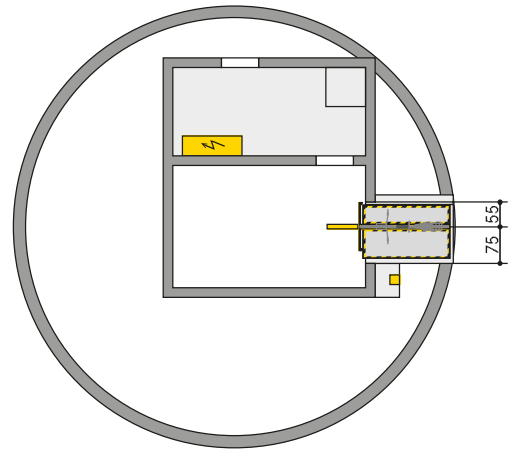

Sezione livello d'ingresso

■ WÖHR Bikesafe 885/16 (80 posti), larghezza del manubrio 83 cm

Nota: se possibile, prevedere una porta di accesso nella zona del pozzo.

Sezione livello di parcheggio

Sezione livello d'ingresso

■ WÖHR Bikesafe 885/20 (100 posti), larghezza del manubrio 76 cm

Nota: se possibile, prevedere una porta di accesso nella zona del pozzo.

Sezione livello di parcheggio

Sezione livello d'ingresso

■ WÖHR Bikesafe 885/20 (100 posti), larghezza del manubrio 83 cm

Nota: se possibile, prevedere una porta di accesso nella zona del pozzo.

Sezione livello di parcheggio

Sezione livello d'ingresso

■ WÖHR Bikesafe 885/24 (120 posti), larghezza del manubrio 76 cm

Nota: se possibile, prevedere una porta di accesso nella zona del pozzo.

Sezione livello di parcheggio

Sezione livello d'ingresso

■ WÖHR Bikesafe 885/24 (120 posti), larghezza del manubrio 83 cm

Nota: se possibile, prevedere una porta di accesso nella zona del pozzo.

Sezione livello di parcheggio