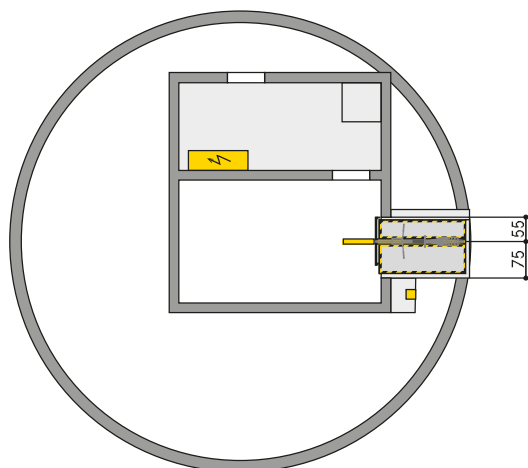

Sezione livello d'ingresso

■ WÖHR Bikesafe 885/16 (80 posti), larghezza del manubrio 83 cm

Nota: se possibile, prevedere una porta di accesso nella zona del pozzo.

Sezione livello di parcheggio

Sezione livello d'ingresso

■ WÖHR Bikesafe 885/20 (100 posti), larghezza del manubrio 76 cm

Nota: se possibile, prevedere una porta di accesso nella zona del pozzo.

Sezione livello di parcheggio

Sezione livello d'ingresso

■ WÖHR Bikesafe 885/20 (100 posti), larghezza del manubrio 83 cm

Nota: se possibile, prevedere una porta di accesso nella zona del pozzo.

Sezione livello di parcheggio

Sezione livello d'ingresso

■ WÖHR Bikesafe 885/24 (120 posti), larghezza del manubrio 76 cm

Nota: se possibile, prevedere una porta di accesso nella zona del pozzo.

Sezione livello di parcheggio

Sezione livello d'ingresso

■ WÖHR Bikesafe 885/24 (120 posti), larghezza del manubrio 83 cm

Nota: se possibile, prevedere una porta di accesso nella zona del pozzo.

Sezione livello di parcheggio