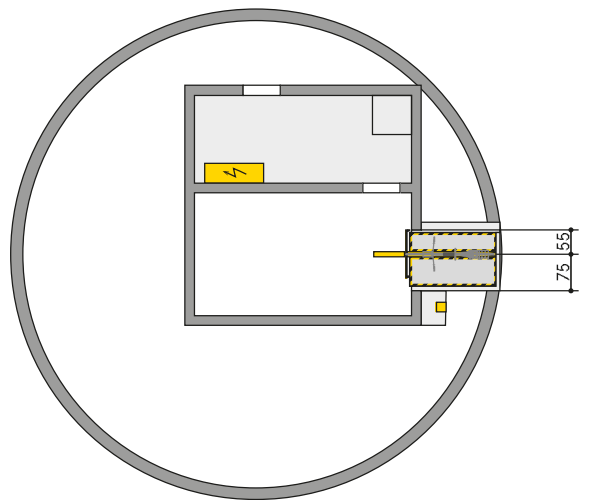

Sezione livello d'ingresso

■ WÖHR Bikesafe 885/16 (80 posti), larghezza del manubrio 83 cm

Nota: se possibile, prevedere una porta di accesso nella zona del pozzo.

Sezione livello di parcheggio

Sezione livello d'ingresso

■ WÖHR Bikesafe 885/20 (100 posti), larghezza del manubrio 76 cm

Nota: se possibile, prevedere una porta di accesso nella zona del pozzo.

Sezione livello di parcheggio

Sezione livello d'ingresso

■ WÖHR Bikesafe 885/20 (100 posti), larghezza del manubrio 83 cm

Nota: se possibile, prevedere una porta di accesso nella zona del pozzo.

Sezione livello di parcheggio

Sezione livello d'ingresso

■ WÖHR Bikesafe 885/24 (120 posti), larghezza del manubrio 76 cm

Nota: se possibile, prevedere una porta di accesso nella zona del pozzo.

Sezione livello di parcheggio

Sezione livello d'ingresso

■ WÖHR Bikesafe 885/24 (120 posti), larghezza del manubrio 83 cm

Nota: se possibile, prevedere una porta di accesso nella zona del pozzo.

Sezione livello di parcheggio