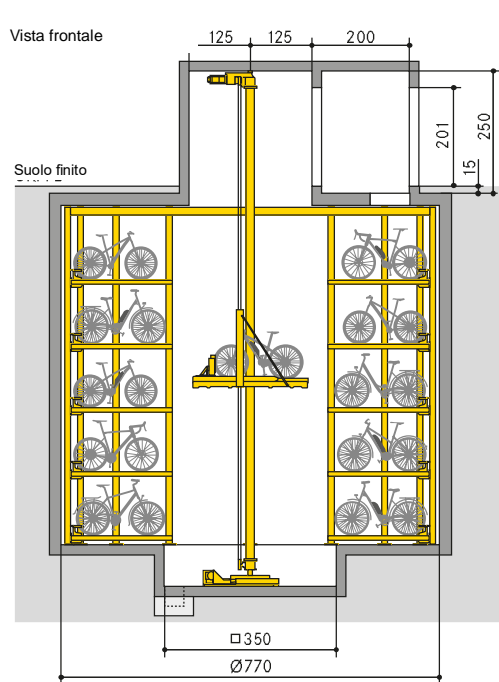

Panoramica del prodotto

WÖHR BIKESAFE 885 | pozzetto | 5 piani

■ WÖHR Bikesafe 885/16 (80 posti), larghezza del manubrio 76 cm

Nota: se possibile, prevedere una porta di accesso nella zona del pozzo.

Sezione livello di parcheggio

Sezione livello d'ingresso

■ WÖHR Bikesafe 885/16 (80 posti), larghezza del manubrio 83 cm

Nota: se possibile, prevedere una porta di accesso nella zona del pozzo.

Sezione livello di parcheggio

Sezione livello d'ingresso

■ WÖHR Bikesafe 885/20 (100 posti), larghezza del manubrio 76 cm

Nota: se possibile, prevedere una porta di accesso nella zona del pozzo.

Sezione livello di parcheggio

Sezione livello d'ingresso

■ WÖHR Bikesafe 885/20 (100 posti), larghezza del manubrio 83 cm

Nota: se possibile, prevedere una porta di accesso nella zona del pozzo.

Sezione livello di parcheggio

Sezione livello d'ingresso

■ WÖHR Bikesafe 885/24 (120 posti), larghezza del manubrio 76 cm

Nota: se possibile, prevedere una porta di accesso nella zona del pozzo.