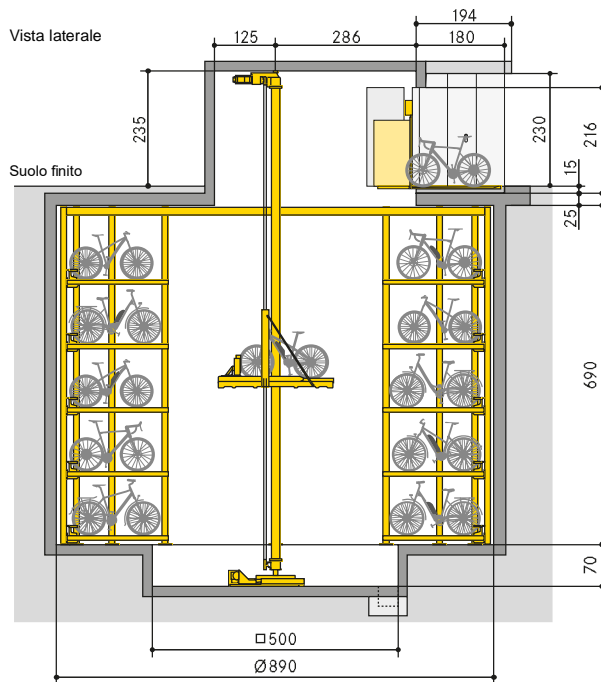

Panoramica del prodotto

WÖHR BIKESAFE 885 | pozzetto | 5 piani

■ WÖHR Bikesafe 885/16 (80 posti), larghezza del manubrio 76 cm

Nota: se possibile, prevedere una porta di accesso nella zona del pozzo.

Sezione livello di parcheggio

■ WÖHR Bikesafe 885/20 (100 posti), larghezza del manubrio 76 cm

Nota: se possibile, prevedere una porta di accesso nella zona del pozzo.

Sezione livello di parcheggio

Sezione livello d'ingresso

■ WÖHR Bikesafe 885/20 (100 posti), larghezza del manubrio 83 cm

Nota: se possibile, prevedere una porta di accesso nella zona del pozzo.

Sezione livello di parcheggio

Sezione livello d'ingresso

■ WÖHR Bikesafe 885/24 (120 posti), larghezza del manubrio 76 cm

Nota: se possibile, prevedere una porta di accesso nella zona del pozzo.

Sezione livello di parcheggio

Sezione livello d'ingresso

■ WÖHR Bikesafe 885/24 (120 posti), larghezza del manubrio 83 cm

Nota: se possibile, prevedere una porta di accesso nella zona del pozzo.

Sezione livello di parcheggio