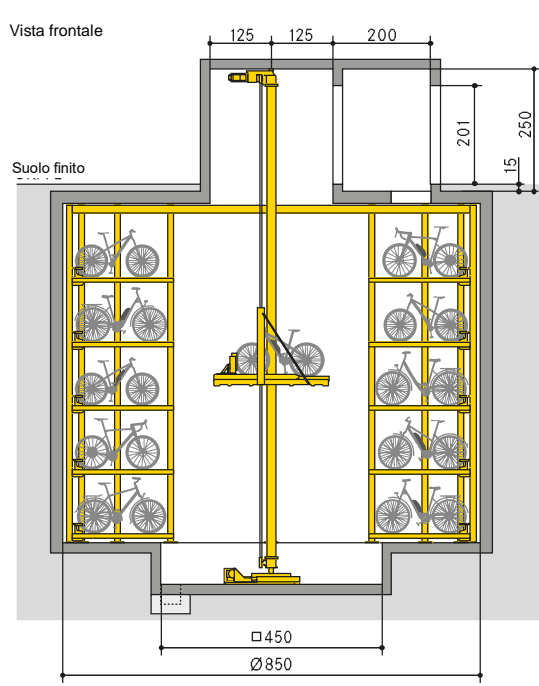

Panoramica del prodotto

WÖHR BIKESAFE 885 | pozzetto | 5 piani

■ WÖHR Bikesafe 885/16 (80 posti), larghezza del manubrio 76 cm

Nota: se possibile, prevedere una porta di accesso nella zona del pozzo.

Sezione livello di parcheggio

Sezione livello d'ingresso

■ WÖHR Bikesafe 885/16 (80 posti), larghezza del manubrio 83 cm

Nota: se possibile, prevedere una porta di accesso nella zona del pozzo.

Sezione livello di parcheggio

Sezione livello d'ingresso

■ WÖHR Bikesafe 885/20 (100 posti), larghezza del manubrio 76 cm

Nota: se possibile, prevedere una porta di accesso nella zona del pozzo.

Sezione livello di parcheggio

Sezione livello d'ingresso

■ WÖHR Bikesafe 885/20 (100 posti), larghezza del manubrio 83 cm

Nota: se possibile, prevedere una porta di accesso nella zona del pozzo.

Sezione livello di parcheggio

Sezione livello d'ingresso

■ WÖHR Bikesafe 885/24 (120 posti), larghezza del manubrio 76 cm

Nota: se possibile, prevedere una porta di accesso nella zona del pozzo.