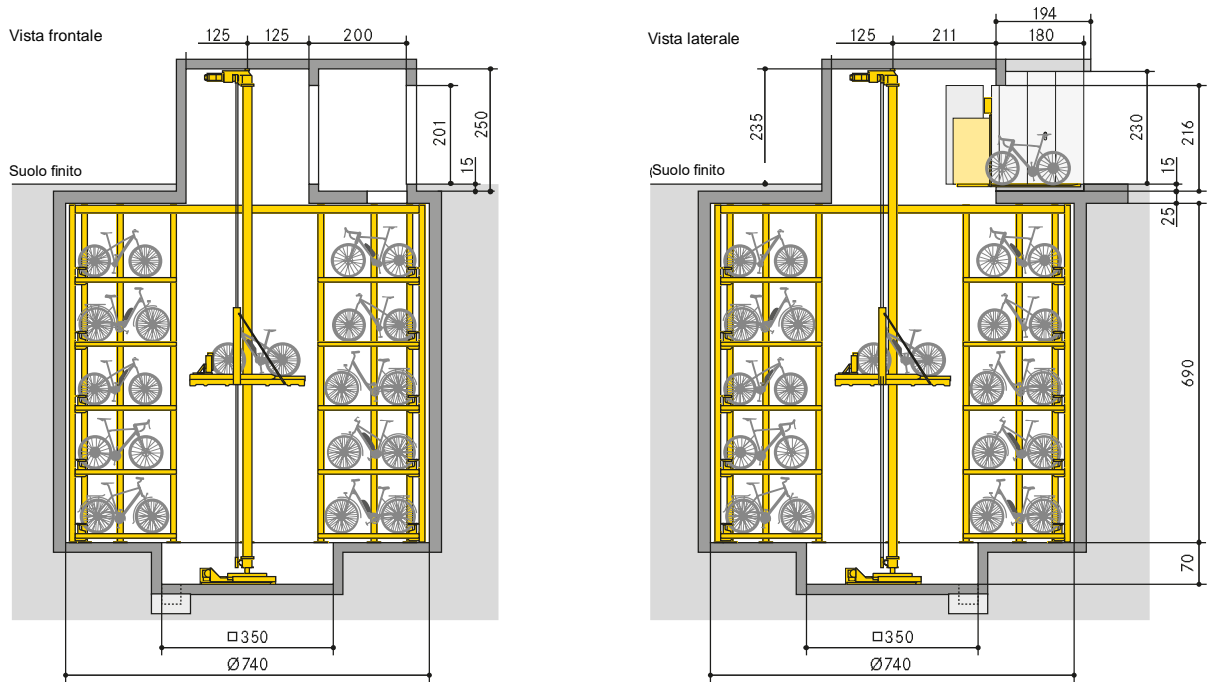

Panoramica del prodotto

WÖHR BIKESAFE 885 | pozzetto | 5 piani

■ WÖHR Bikesafe 885/16 (80 posti), larghezza del manubrio 76 cm

Nota: se possibile, prevedere una porta di accesso nella zona del pozzo.

Sezione livello di parcheggio

Sezione livello d'ingresso

■ WÖHR Bikesafe 885/16 (80 posti), larghezza del manubrio 83 cm

Nota: se possibile, prevedere una porta di accesso nella zona del pozzo.

Sezione livello di parcheggio

Sezione livello d'ingresso

■ WÖHR Bikesafe 885/20 (100 posti), larghezza del manubrio 76 cm

Nota: se possibile, prevedere una porta di accesso nella zona del pozzo.

Sezione livello di parcheggio

Sezione livello d'ingresso

■ WÖHR Bikesafe 885/20 (100 posti), larghezza del manubrio 83 cm

Nota: se possibile, prevedere una porta di accesso nella zona del pozzo.

Sezione livello di parcheggio

Sezione livello d'ingresso

■ WÖHR Bikesafe 885/24 (120 posti), larghezza del manubrio 76 cm

Nota: se possibile, prevedere una porta di accesso nella zona del pozzo.