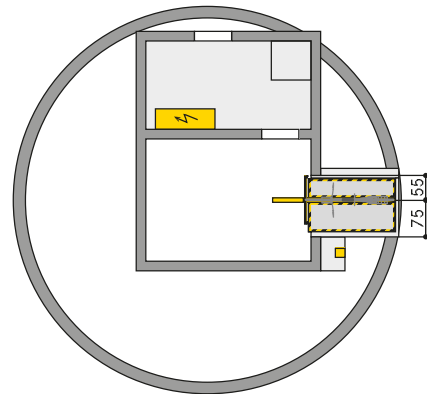

Panoramica del prodotto

WÖHR BIKESAFE 885 | pozzetto | 5 piani

■ WÖHR Bikesafe 885/16 (80 posti), larghezza del manubrio 76 cm

Nota: se possibile, prevedere una porta di accesso nella zona del pozzo.

Sezione livello di parcheggio

Sezione livello d'ingresso

■ WÖHR Bikesafe 885/16 (80 posti), larghezza del manubrio 83 cm

Nota: se possibile, prevedere una porta di accesso nella zona del pozzo.

Sezione livello di parcheggio

Sezione livello d'ingresso

■ WÖHR Bikesafe 885/20 (100 posti), larghezza del manubrio 76 cm

Nota: se possibile, prevedere una porta di accesso nella zona del pozzo.

Sezione livello di parcheggio

Sezione livello d'ingresso

■ WÖHR Bikesafe 885/20 (100 posti), larghezza del manubrio 83 cm

Nota: se possibile, prevedere una porta di accesso nella zona del pozzo.

Sezione livello di parcheggio

Sezione livello d'ingresso

■ WÖHR Bikesafe 885/24 (120 posti), larghezza del manubrio 76 cm

Nota: se possibile, prevedere una porta di accesso nella zona del pozzo.