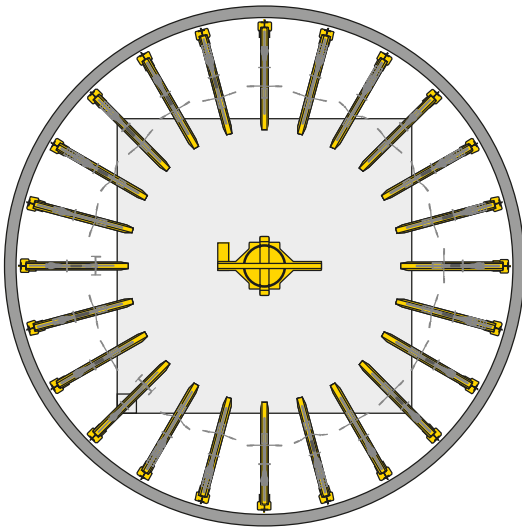

■ WÖHR Bikesafe 885/20 (100 posti), larghezza del manubrio 76 cm

Nota: se possibile, prevedere una porta di accesso nella zona del pozzo.

Sezione livello di parcheggio

Sezione livello d'ingresso

■ WÖHR Bikesafe 885/20 (100 posti), larghezza del manubrio 83 cm

Nota: se possibile, prevedere una porta di accesso nella zona del pozzo.

Sezione livello di parcheggio

Sezione livello d'ingresso

■ WÖHR Bikesafe 885/24 (120 posti), larghezza del manubrio 76 cm

Nota: se possibile, prevedere una porta di accesso nella zona del pozzo.

Sezione livello di parcheggio

Sezione livello d'ingresso

■ WÖHR Bikesafe 885/24 (120 posti), larghezza del manubrio 83 cm

Nota: se possibile, prevedere una porta di accesso nella zona del pozzo.

Sezione livello di parcheggio

Sezione livello d'ingresso

■ **Dimensioni**

- Tutte le dimensioni sono dimensioni minime finite
- Inoltre devono essere prese in considerazione anche le tolleranze secondo VOB Parte C (DIN 18330, 18331) e DIN 18202.
- Tutte le dimensioni sono in cm