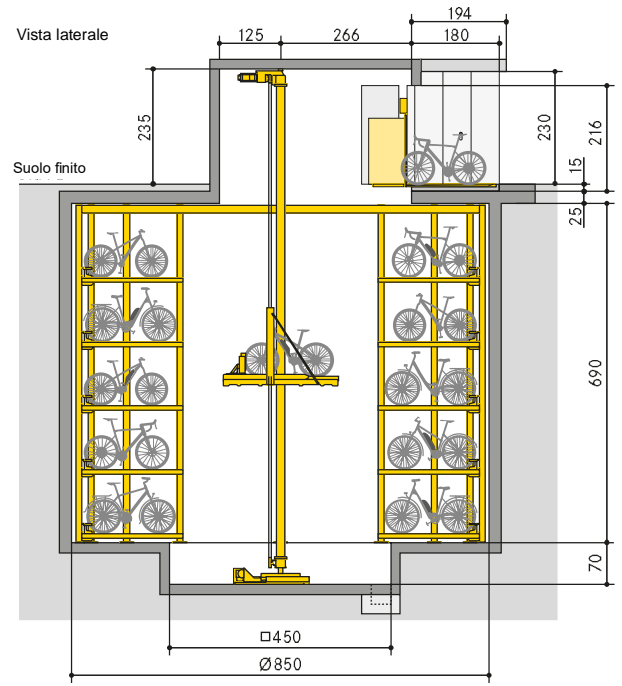

Panoramica del prodotto

WÖHR BIKESAFE 885 | pozzetto | 5 piani

■ WÖHR Bikesafe 885/16 (80 posti), larghezza del manubrio 76 cm

Nota: se possibile, prevedere una porta di accesso nella zona del pozzo.

Sezione livello di parcheggio

Sezione livello d'ingresso

■ WÖHR Bikesafe 885/16 (80 posti), larghezza del manubrio 83 cm

Nota: se possibile, prevedere una porta di accesso nella zona del pozzo.

Sezione livello di parcheggio

Sezione livello d'ingresso

■ WÖHR Bikesafe 885/20 (100 posti), larghezza del manubrio 76 cm

Nota: se possibile, prevedere una porta di accesso nella zona del pozzo.

Sezione livello di parcheggio

Sezione livello d'ingresso

■ WÖHR Bikesafe 885/20 (100 posti), larghezza del manubrio 83 cm

Nota: se possibile, prevedere una porta di accesso nella zona del pozzo.

Sezione livello di parcheggio

Sezione livello d'ingresso

■ WÖHR Bikesafe 885/24 (120 posti), larghezza del manubrio 76 cm

Nota: se possibile, prevedere una porta di accesso nella zona del pozzo.