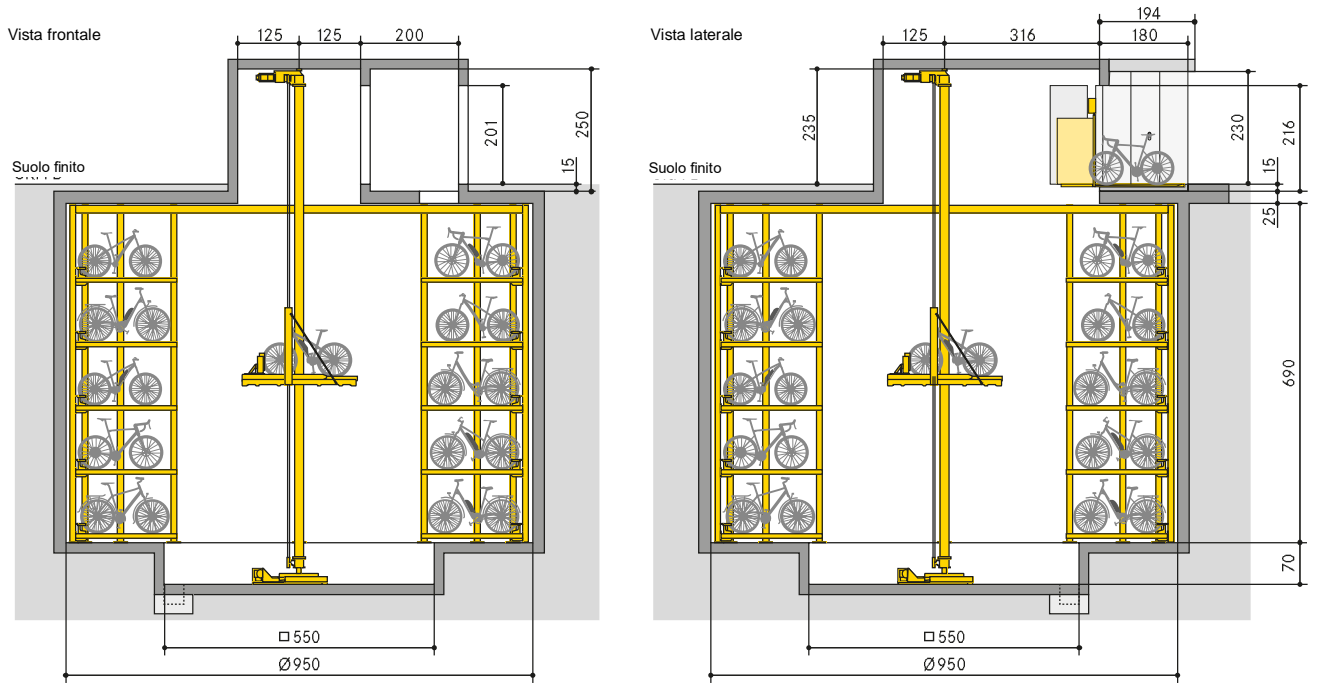

Sezione livello d'ingresso

■ WÖHR Bikesafe 885/16 (80 posti), larghezza del manubrio 83 cm

Nota: se possibile, prevedere una porta di accesso nella zona del pozzo.

Sezione livello di parcheggio

Sezione livello d'ingresso

■ WÖHR Bikesafe 885/20 (100 posti), larghezza del manubrio 76 cm

Nota: se possibile, prevedere una porta di accesso nella zona del pozzo.

Sezione livello di parcheggio

Sezione livello d'ingresso

■ WÖHR Bikesafe 885/20 (100 posti), larghezza del manubrio 83 cm

Nota: se possibile, prevedere una porta di accesso nella zona del pozzo.

Sezione livello di parcheggio

Sezione livello d'ingresso

■ WÖHR Bikesafe 885/24 (120 posti), larghezza del manubrio 76 cm

Nota: se possibile, prevedere una porta di accesso nella zona del pozzo.

Sezione livello di parcheggio

Sezione livello d'ingresso

■ WÖHR Bikesafe 885/24 (120 posti), larghezza del manubrio 83 cm

Nota: se possibile, prevedere una porta di accesso nella zona del pozzo.

Sezione livello di parcheggio