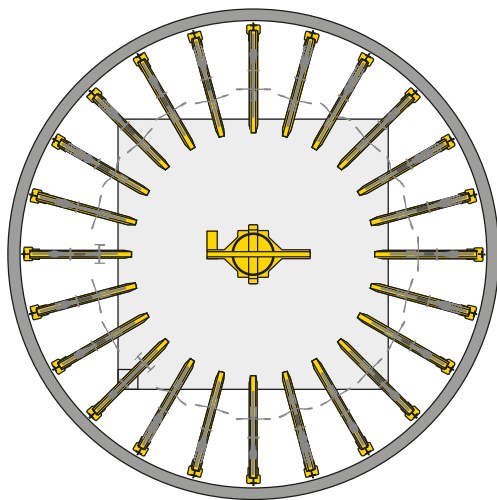

Sezione livello d'ingresso

■ WÖHR Bikesafe 885/16 (80 posti), larghezza del manubrio 83 cm

Nota: se possibile, prevedere una porta di accesso nella zona del pozzo.

Sezione livello di parcheggio

Sezione livello d'ingresso

■ WÖHR Bikesafe 885/20 (100 posti), larghezza del manubrio 76 cm

Nota: se possibile, prevedere una porta di accesso nella zona del pozzo.

Sezione livello di parcheggio

Sezione livello d'ingresso

■ WÖHR Bikesafe 885/20 (100 posti), larghezza del manubrio 83 cm

Nota: se possibile, prevedere una porta di accesso nella zona del pozzo.

Sezione livello di parcheggio

Sezione livello d'ingresso

■ WÖHR Bikesafe 885/24 (120 posti), larghezza del manubrio 76 cm

Nota: se possibile, prevedere una porta di accesso nella zona del pozzo.

Sezione livello di parcheggio

Sezione livello d'ingresso

■ WÖHR Bikesafe 885/24 (120 posti), larghezza del manubrio 83 cm

Nota: se possibile, prevedere una porta di accesso nella zona del pozzo.

Sezione livello di parcheggio